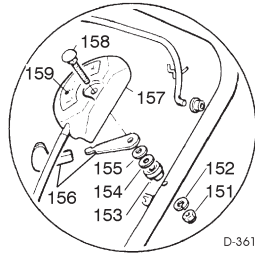

D-3615/E

D-3615/D