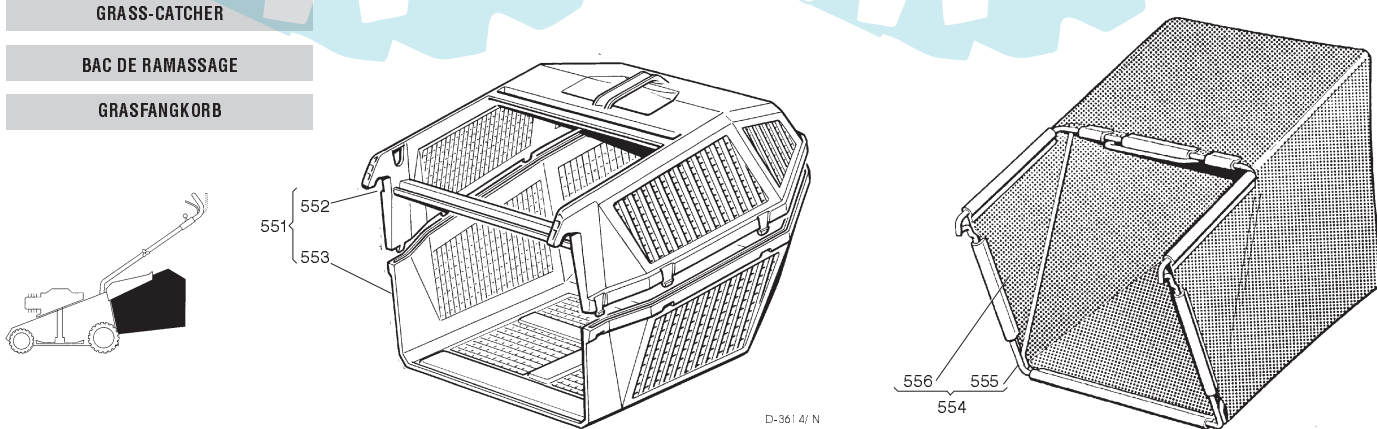

SACCO RACCOGLIERBA
GRASS-CATCHER
BAC DE RAMASSAGE
GRASFANGKORB

D-3614/ N	551	98005000/ 1	1	SACCO COMPLETO	COMPLETE GRASS-BOX	SAC COMPLET	KOMPLETTER KORB
552	22486076/ 0	1	PORTE SUP. SACCO	UPPER GRASS BOX	PARTIE SUP. SAC	OBERKORB	
553	22486077/ 0	1	PORTE INF. SACCO	LOWER GRASS BOX	PARTIE INF. SAC	UNTERKORB	
554	98004000/ 0	1	ASS. SACCO IN TELA	CANVASS GRASSCATCHER	ENSEMBLE SAC EN TOILE	KOMPLETTER SACK	
555	81006408/ 0	1	TELAIO	CHASSIS	CHÂSSIS	RAHMEN	
556	81002105/ 2	1	TELA SACCO	FABRIC BOX	TOILE POUR SAC	TUCK FÜR SACK