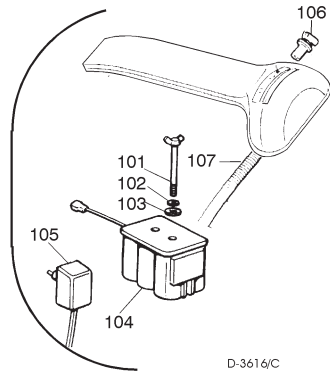

D-3615/D

D-3616/C