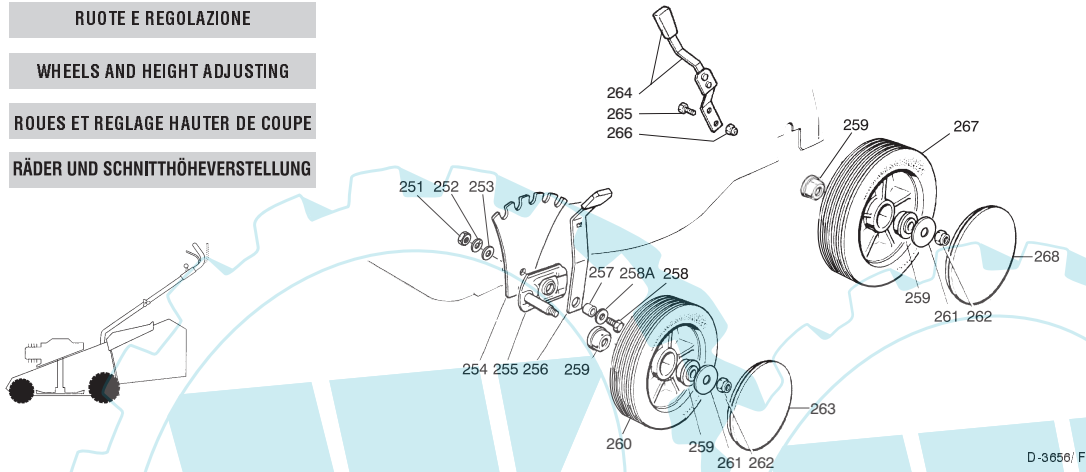

201	22601 000/ 0	PROTEZIONE	PROTECTION	PROTECTION	SCHUTZ
-----	--------------	------------	------------	------------	--------

T-3615/ E

RUOTE E REGOLAZIONE

WHEELS AND HEIGHT ADJUSTING

ROUES ET REGLAGE HAUTEUR DE COUPE

RÄDER UND SCHNITTHÖHEVERSTELLUNG

T-3656/ F

251	12293200/ 0	2	DADO	NUT	ECROU	MUTTER
252	12583500/ 0	2	GROWER	GROWER	GROWER	FEDERRING
253	12523070/ 0	2	RONDELLA	WASHER	RONDELLE	SCHEIBE
254	22735537/ 0	2	SETTORE REGOLAZIONE	ADJUSTMENT SECTOR	SECTEUR REGLAGE	VERS TELLUNGSEKTOR
255	81005082/ 0	2	SUPP. RUOTA	WHEEL SUPPORT	SUPPORT ROUE	RADHALTER
256	81003273/ 0	2	LEVA REGOLAZIONE	ADJUSTMENT LEVER	LEVIER REGLAGE	VERSTELLUNGHEBEL
257	221 71 001/ 0	2	DISTANZIALE	SPACER	ENTRETOISE	DISTANZRING
258	12793701/ 0	2	VITE	SCREW	VIS	SCHRAUBE
258A	12521 350/ 0	2	RONDELLA	WASHER	RONDELLE	SCHEIBE
259	22034508/ 0	8	BOCCOLA	BUSH	DOUILLE	BUCHSE
260	81007326/ 0	4	RUOTA Ø 170	WHEEL Ø 170	ROUE Ø 170	RAD Ø 170
261	12523060/ 0	4	RONDELLA	WASHER	RONDELLE	SCHEIBE
262	12155000/ 0	4	DADO	NUT	ECROU	MUTTER
263	12155000/ 0	4	COPRIMOZZO	HUB CAP	COUVRE-MOYEU	RADKAPPE
—	2211 0262/ 0	2	BIANCO	WHITE	BLANC	WEIßE
—	2211 0263/ 0	2	GIALLO	YELLOW	JAUNE	GELBE
—	2211 0264/ 0	2	ROSSO	RED	ROUGE	ROTE
264	81003279/ 2	1	LEVA REGOLAZIONE	ADJUSTMENT LEVER	LEVIER REGLAGE	VERSTELLUNGHEBEL
265	12789000/ 0	2	VITE	SCREW	VIS	SCHRAUBE
266	12154330/ 0	2	DADO	NUT	ECROU	MUTTER
267	81007328/ 0	2	RUOTA Ø 210	WHEEL Ø 210	ROUE Ø 210	RAD Ø 210
268	12155000/ 0	4	COPRIMOZZO	HUB CAP	COUVRE-MOYEU	RADKAPPE
—	2211 0265/ 0	2	BIANCO	WHITE	BLANC	WEIßE
—	2211 0266/ 0	2	GIALLO	YELLOW	JAUNE	GELBE
—	2211 0267/ 0	2	ROSSO	RED	ROUGE	ROTE