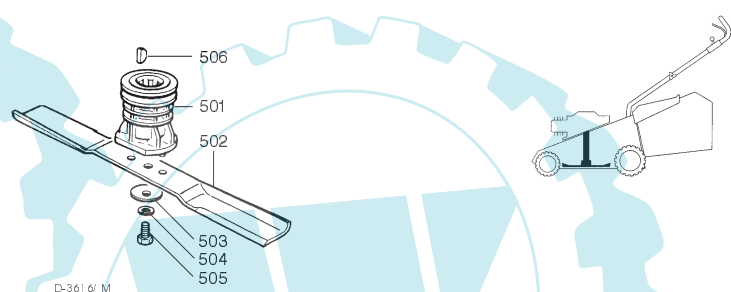

GRUPPO COLTELLO
BLADE ASS.Y
GROUPE LAME
MESSERSATZ

D-3624/ M	501	22465607/ 0	1	MOZZO CON PULEGGIA	HUB WITH PULLEY	MOYEU AVEC POULIE	NABE MIT SCHEIBE
502	81004346/ 2	1	COLTELLO	BLADE	LAME	MESSER	
—	81004397/ 0	1	STANDARD 46 cm	STANDARD 46 cm	STANDARD 46 cm	STANDARD 46 cm	
—	81004381/ 0	1	ALETTATO 46 cm	WINGED 46 cm	AILETTÉE 46 cm	FLÜGEL 46 cm	
—	81004381/ 0	1	STANDARD 51 cm	STANDARD 51 cm	STANDARD 51 cm	STANDARD 51 cm	
—	81004398/ 0	1	ALETTATO 51 cm	WINGED 51 cm	AILETTÉE 51 cm	FLÜGEL 51 cm	
503	22160400/ 0	1	RONDELLA ELASTICA	SPRING WASHER	RONDELLE ELASTIQUE	ELASTISCHE SCHEIBE	
504	12523080/ 0	1	RONDELLA	WASHER	RONDELLE	SCHEIBE	
505	12735698/ 0	1	VITE	SCREW	VIS	SCHRAUBE	
506	12139100/ 0	1	LINGUETTA	FEATHER	CLAVETTE	KEIL