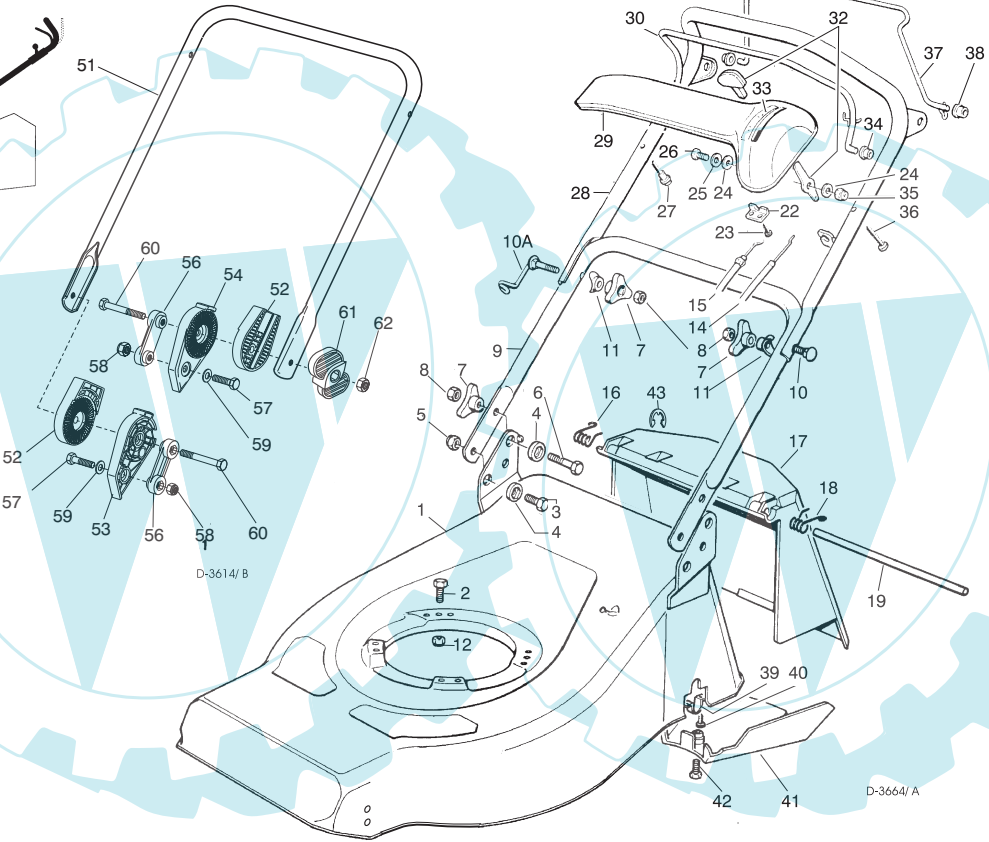

D-3614/B

D-3664/A

SPARE PARTS CATALOGUE

ERSATZTEILKATALOG

GB

D

CATALOGO DELLE PARTI
DI RICAMBIO

CATALOGUE DES PIÈCES
DE RECHANGE

I

F

T-3664/A

Pos. Nr.	Codice Code Kodex	Q.tà Q.ty-Q.tè Menge	Descrizione	Description	Description	Beschreibung
1			CHASSIS	DECK	CHÂSSIS	GEHÄUSE
—	81001630/0	1	ROSSO R 484 TR	RED R 484 TR	ROUGE R 484 TR	ROTES R 484 TR
—	81001631/0	1	GIALLO R 484 TR	YELLOW R 484 TR	JAUNE R 484 TR	GELBES R 484 TR
—	81001632/0	1	VERDE R 484 TR	GREEN R 484 TR	VERT R 484 TR	GRÜNES R 484 TR
—	81001657/0	1	ROSSO R 484 TR-E	RED R 484 TR-E	ROUGE R 484 TR-E	ROTES R 484 TR-E
—	81001658/0	1	GIALLO R 484 TR-E	YELLOW R 484 TR-E	JAUNE R 484 TR-E	GELBES R 484 TR-E
—	81001659/0	1	VERDE R 484 TR-E	GREEN R 484 TR-E	VERT R 484 TR-E	GRÜNES R 484 TR-E
—	81001720/0	1	ROSSO R 534 TR	RED R 534 TR	ROUGE R 534 TR	ROTES R 534 TR
—	81001721/0	1	GIALLO R 534 TR	YELLOW R 534 TR	JAUNE R 534 TR	GELBES R 534 TR
—	81001722/0	1	VERDE R 534 TR	GREEN R 534 TR	VERT R 534 TR	GRÜNES R 534 TR
—	81001723/0	1	ROSSO R 534 TR-E	RED R 534 TR-E	ROUGE R 534 TR-E	ROTES R 534 TR-E
—	81001724/0	1	GIALLO R 534 TR-E	YELLOW R 534 TR-E	JAUNE R 534 TR-E	GELBES R 534 TR-E
—	81001725/0	1	VERDE R 534 TR-E	GREEN R 534 TR-E	VERT R 534 TR-E	GRÜNES R 534 TR-E
2			VITE	SCREW	VIS	SCHRAUBE
—	12793700/0	3/2	(M8x30)	(M8x30)	(M8x30)	(M8x30)
—	12691800/0	0/1	(M8x60)	(M8x60)	(M8x60)	(M8x60)
3	12792610/0	2	VITE	SCREW	VIS	SCHRAUBE
4	22041955/0	4	BUSSOLA	BUSH	DOUILLE	BUCHSE
5	12155000/0	2	DADO	NUT	ECROU	MUTTER
6	12793700/0	2	VITE	SCREW	VIS	SCHRAUBE
7	22399900/0	4	MANOPOLINA	KNOB	POIGNÉE	GRIF
8	12293200/0	4	DADO	NUT	ECROU	MUTTER