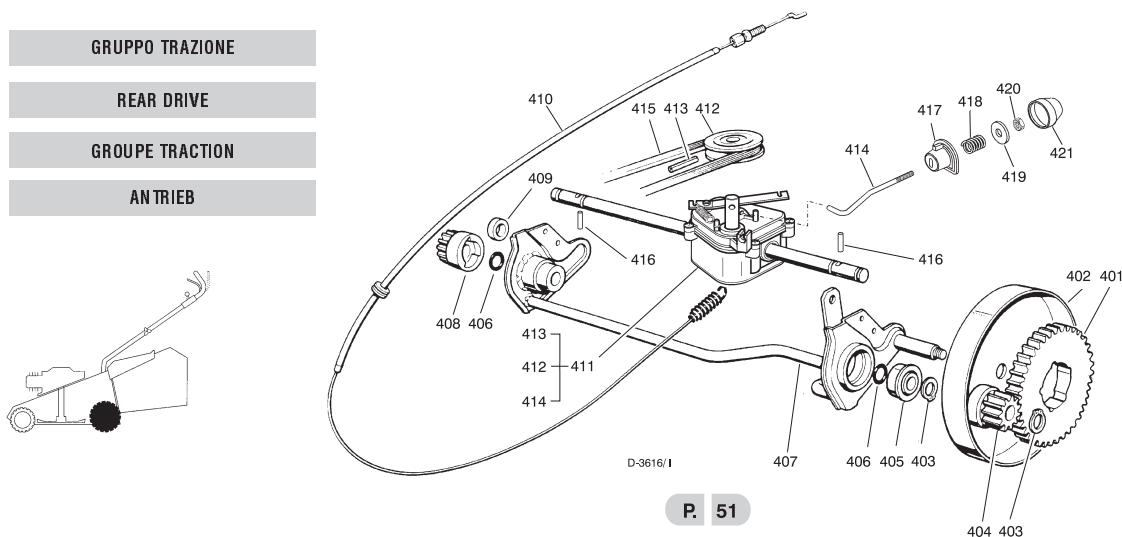

GRUPPO TRAZIONE

REAR DRIVE

GROUPE TRACTION

ANTRIEB